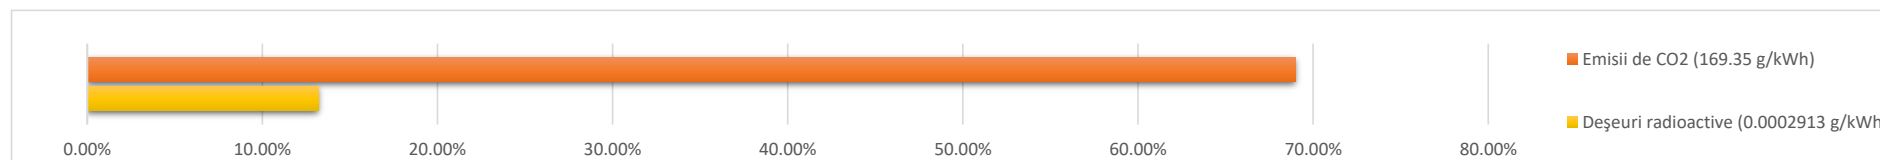

EMISII DE CO2 ȘI DEȘEURI RADIOACTIVE

100% - media emisiilor de CO2 la nivelul României (289,85 g/kWh)
 100% - media deșeurilor radioactive la nivelul României (0.003 g/kWh)

* Cuprind gaze de sondă, gaze derivate precum și alte surse de energie recuperabile.
 Conform Ordinului ANRE nr. 61/2016 - Regulament de etichetare a energiei electrice (www.anre.ro)