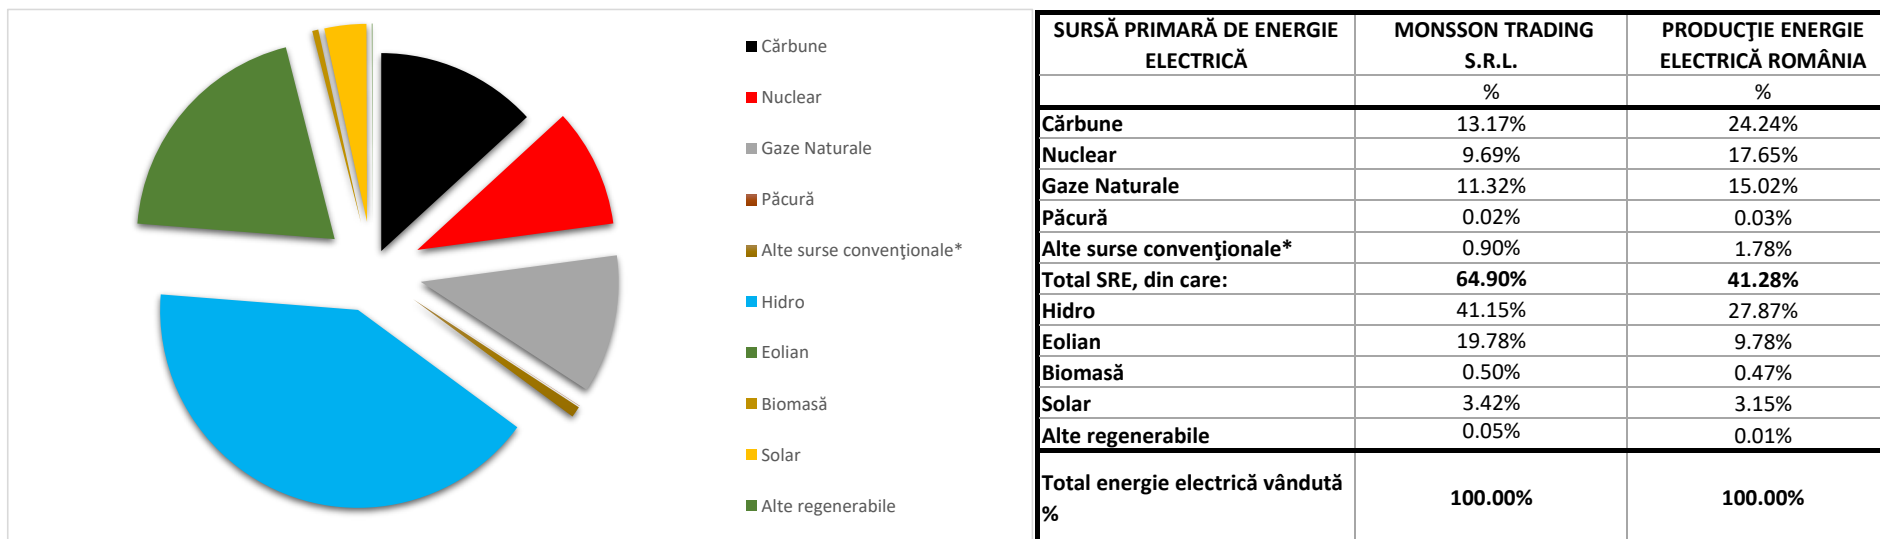

EMISII DE CO2 ȘI DEȘEURI RADIOACTIVE

100% - media emisiilor de CO2 la nivelul României (289,85 g/kWh)
 100% - media deșeurilor radioactive la nivelul României (0.003 g/kWh)

* Cuprind gaze de sondă, gaze derivate precum și alte surse de energie recuperabile.
 Conform Ordinului ANRE nr. 61/2016 - Regulament de etichetare a energiei electrice (www.anre.ro)